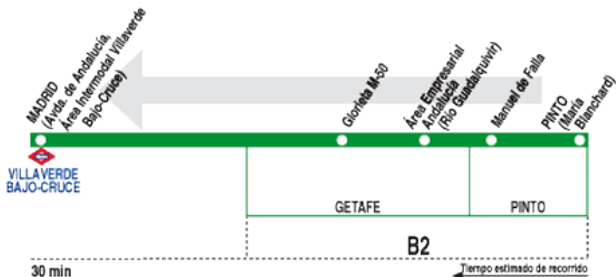

427 Pinto - Área Empresarial Andalucía - Madrid (Villaverde Bajo-Cruce)

HORARIOS DE SALIDA DE PINTO (Calle María Blanchard)

1213

(Vigente todo el año)

Diario

De 6:00 a 23:00 cada hora

AI AUTOMNIBUS INTERURBANOS, S.A. C. Miguel Servet, 8. Tel: 902 198 788
Pol. Ind. Rompecubas. 28340 Valdemoro, Madrid.