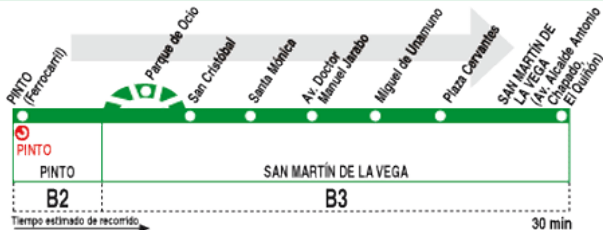

413

Pinto (FF.CC.) - San Martín de la Vega

HORARIOS DE SALIDA DE PINTO (FF.CC. Pinto)

1113

(Vigente todo el año)

Lunes a viernes laborables

A	5:50	6:50	7:50	8:50	9:50 ^w	10:30 ^{wp}	11:10 ^w
	11:30 ^{wp}	12:30 ^{wp}	12:50 ^w	13:30 ^{wp}	14:15 ^w	15:30 ^w	16:30 ^{wp}
	17:30 ^{wp}	18:15	19:30	20:45 ^w	22:15 ^{w1}	23:50	