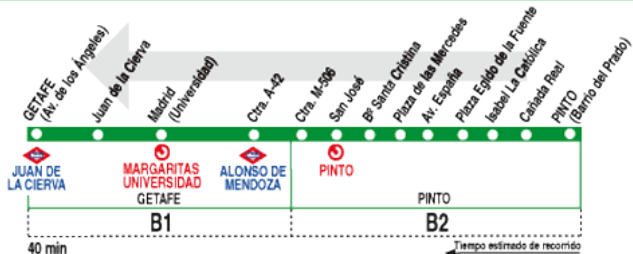

455

Pinto - Getafe

HORARIOS DE SALIDA DE PINTO (Calle San Joaquín)

1013

Lunes a viernes laborables

(Vigente de 1 de septiembre a 31 de julio)

A 6:15
De **7:00** a **14:00** cada hora
A 16:00 18:00 20:00 21:45