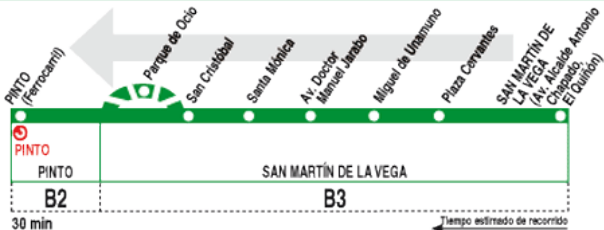

413

San Martín de la Vega - Pinto (FF.CC.)

HORARIOS DE SALIDA DE SAN MARTÍN DE LA VEGA (Av. Alcalde Antonio Chapado, El Quiñón)

1113

(Vigente todo el año)

Lunes a viernes laborables

A	5:15	6:20	7:20	8:20	9:20	10:40	12:00 ^w	13:30 ^w
	15:00	17:00 ^{wp}	17:30 ^w	18:15 ^{wp}	18:45 ^w	19:15 ^{wp}	20:00 ^w	
	20:15 ^{wp}	21:15 ^{wp}	21:30 ^w	22:15 ^{wp}	23:00 ^{w1}	23:15 ^{wp1}	0:15 ^{wp1}	