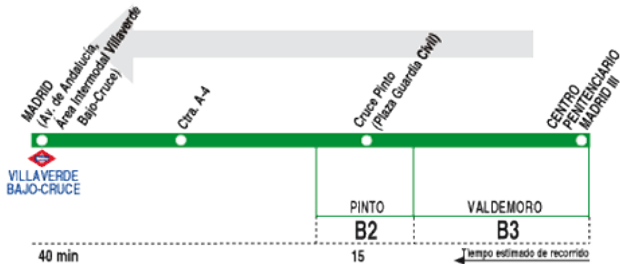

414 Centro Penitenciario Madrid III - Madrid (Villaverde Bajo-Cruce)

HORARIOS DE SALIDA DE VALDEMORO (Centro Penitenciario Madrid III)

1113

(Vigente todo el año)

Sábados laborables y domingos

A	8:00	9:30	12:15	13:45	16:45
---	------	------	-------	-------	-------