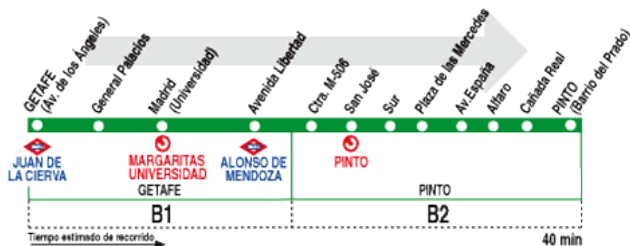

## Getafe - Pinto

### HORARIOS DE SALIDA DE GETAFE (Avenida de los Ángeles (Ambulatorio))

1013

Lunes a viernes laborables

(Vigente de 1 de septiembre a 31 de julio)

De A 7:00 a 15:00 cada hora  
 A 17:00 19:00 21:00

Lunes a viernes laborables

A 8:45 10:15 12:00 14:00 16:00 18:00 20:00 21:50

Domingos y festivos

(Vigente de 1 de septiembre a 31 de julio)

A 9:40 11:00 16:00 17:20 18:40 20:00

Notas:

Los domingos y festivos de agosto sin servicio.

I Procede de la av. Juan de la Cierva (Getafe).