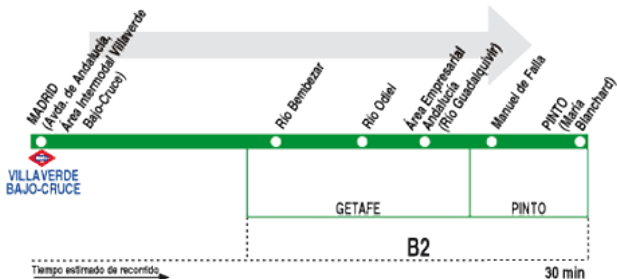

427 Madrid (Villaverde Bajo-Cruce) - Área Empresarial Andalucía - Pinto

HORARIOS DE SALIDA DE MADRID (Área Intermodal Villaverde Bajo-Cruce)

1213

(Vigente todo el año)

Diario

De 6:30 a 23:30 cada hora

AI AUTOMIBUS INTERURBANOS, S.A. C. Miguel Servet, 8. Tel: 902 198 788
Pol. Ind. Rompecubas. 28340 Valdemoro, Madrid.