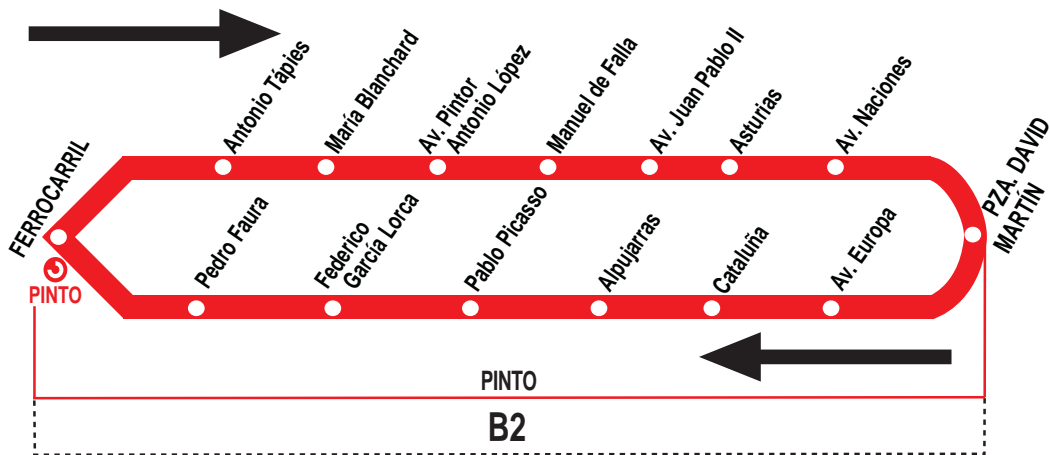

1

Circular Pinto

HORARIOS DE PASO APROXIMADO POR LA PLAZA DE DAVID MARTÍN

191216

Lunes a viernes laborables

(Vigente de 1 de septiembre a 31 de julio)

De 6:15 a 9:25 cada 10 minutos

De 9:45 a 14:00 cada 15 minutos

De 7:15 a 0:45 cada 30 minutos

Servicio Tanatorio-Cementerio, domingos y festivos: 10:15 y 12:15.

Recorrido: Tanatorio-Cementerio (salida), av. España, pza. Asunción, calle Cataluña, av. Europa y calle María Blanchard.